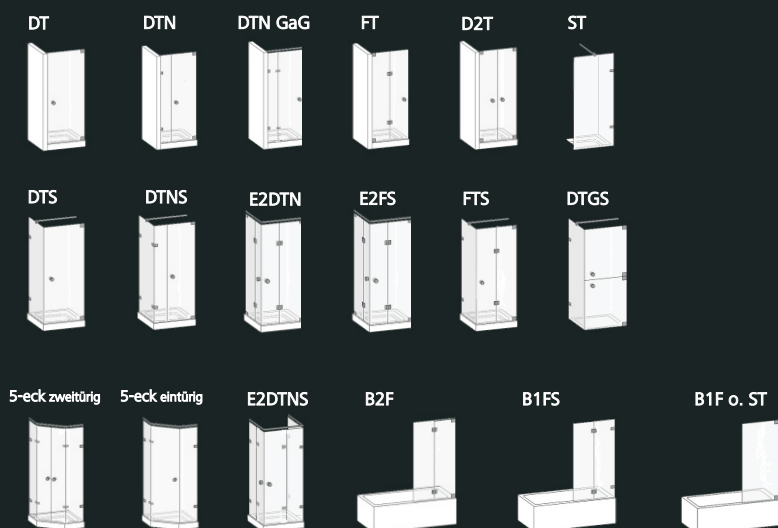

Glaskultur für Ihre Entspannung

Etwas Schönes, woran Sie bei einem schönen Bad denken können: Qualität

elidur PURE-Beschlag

Beschreibung

Der Beschlag PURE ist eine Weiterentwicklung des verschraubten Beschlagsystems elidur LITE, einem Befestigungs- und Beschlagsystem, das die Dusche rahmenlos und nahezu unsichtbar an der Wand hält. Neben den Systemen PURE und LITE gibt es das elidur CLASSIC-System, welches ideal ist, um größere Wandunebenheiten auszugleichen. Ein stabiles Aluminiumprofil fixiert die Beschläge an der Wand oder an den eingesetzten Glasflächen bei der Glas-an-Glas-Ausführung.

Eigenschaften elidur PURE-Beschlag

Wandbeschlag

Unsichtbare Befestigung mittels Montageplatte am Mauerwerk
Türöffnung nach innen und außen möglich
Hebe-Senk-Mechanismus
Einstellbare Nulllage

Glas-an-Glas-Beschlag

Türöffnung nach außen
Vollständiges Wegklappen der Türen möglich. (je nach Typ bis zu 180° Öffnungswinkel)
Hebe-Senk-Mechanismus
Einstellbare Nulllage

Für beide Varianten

Keine störenden Beschlagkanten auf dem Glas im Duschbereich
Leichtere Reinigung
Hochwertige Beschlag aus Messing
Oberflächenausführung in Mattchrom Ev1, Glanzchrom und weitere Ausführungen auf Anfrage möglich
Größtmögliche Abdichtung
Wenig Beschlag, viel Glas

Duschenprogramm elidur PURE

Für weitere Informationen wenden Sie sich bitte an:

elidur

Campobel GmbH

Industriestraße 3

D-89407 Dillingen/Donau

T +49 (0)9071 / 77053-0

F +49 (0)9071 / 77053-23

info@elidur.de

www.elidur.de