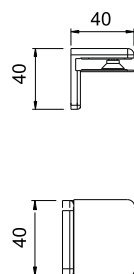

Glas-Wand Winkel