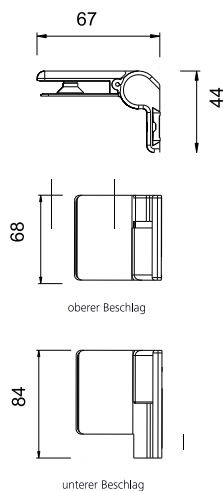

Technische Details

Glas-Wand Beschlag