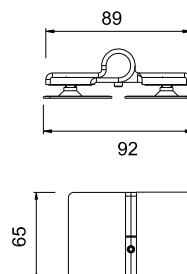

Glas-Glas Beschlag