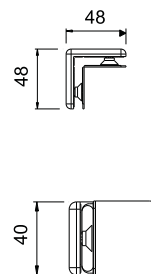

Glas-Glas Winkel